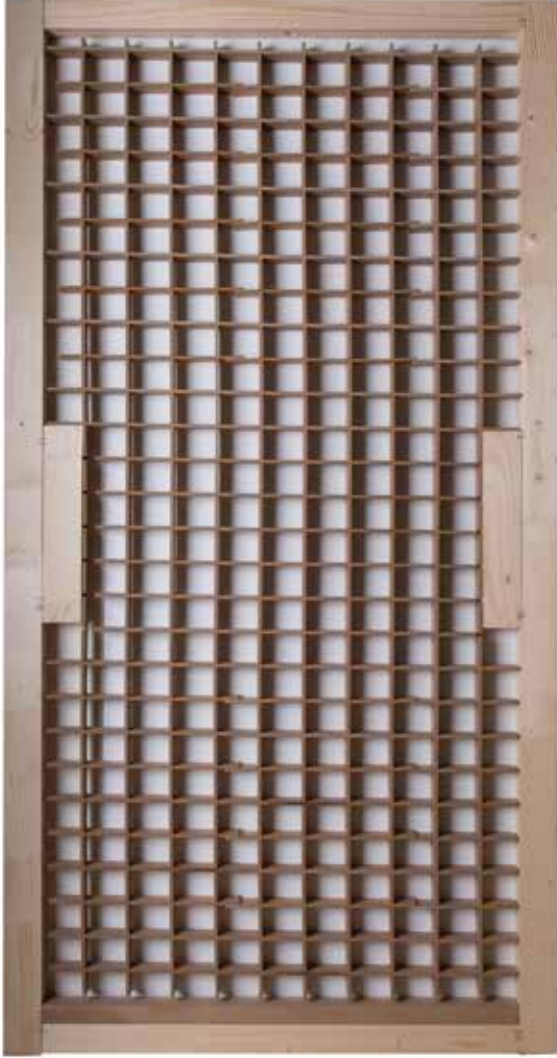

## HARELİ TİK KAPLAMALI KAPI

U-765

ALPİ MEŞE KAPLAMALI KAPI

U-780

ESKİTME LAKE KAPI

## KAPI İÇİ PETEK DETAYI